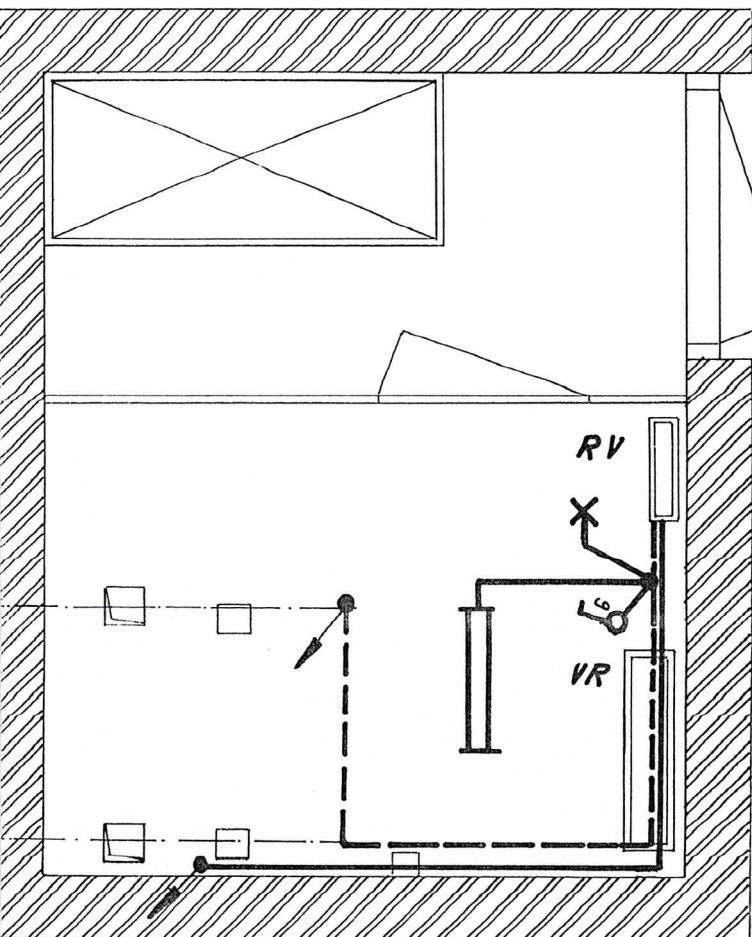

# STROJOVNA

M 1:20

← NÁSTUPIŠTĚ

1

<b>PROREX</b> elektro s.r.o.	SOŠ OSTRAVA PORUBA	DATUM	POČET LISTŮ: 1
		09/2000	LIST ČÍSLO: 1
REKONSTRUKCE VÝTAHU 400Kg  <b>SITUACE</b>		VYPRACOVAL	PRŮŠA <i>[Signature]</i>
		KONTROLOVAL	
		SCHVÁLIL	
		ZAKÁZKA Č.	140 007
		VÝKRES Č.	140 007-013
		REV.	0

ŠACHTA  
M 1:50